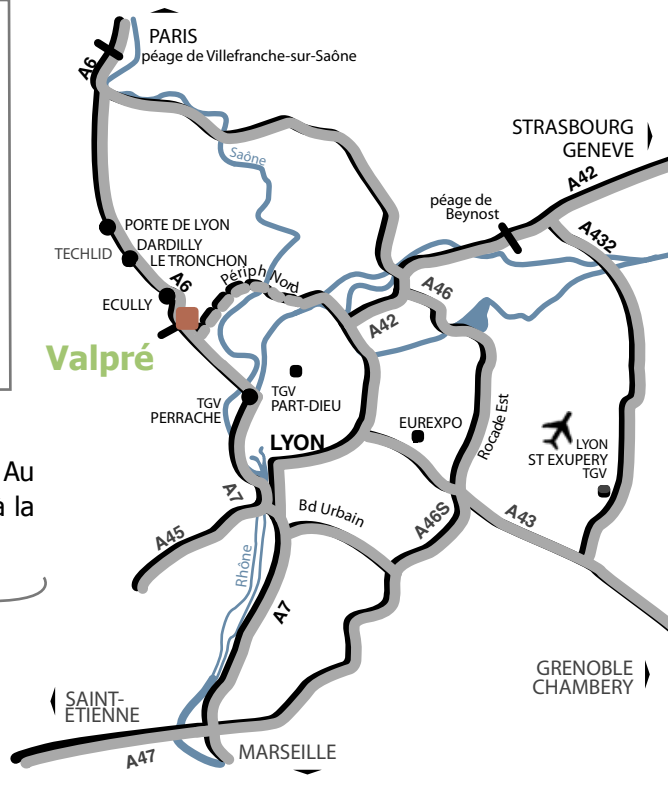

Valpré - Lyon
Congrès - Séminaires - Hôtellerie
1 chemin de Chalin
BP 165 - 69 131 ECULLY Cedex

Tél : 04 72 18 05 05
Fax : 04 72 18 05 99
E-mail : reception@valpre.com
Site : www.valpre.com

Si vous arrivez en voiture par l'**A6** (venant de Paris), **sortie Ecully** -n°35. Au rond-point prendre la **direction Ecully-centre**, et après 500m, aux feux, à la hauteur de la Maison de la Rencontre, prendre à gauche, puis suivre la **direction Valpré**.