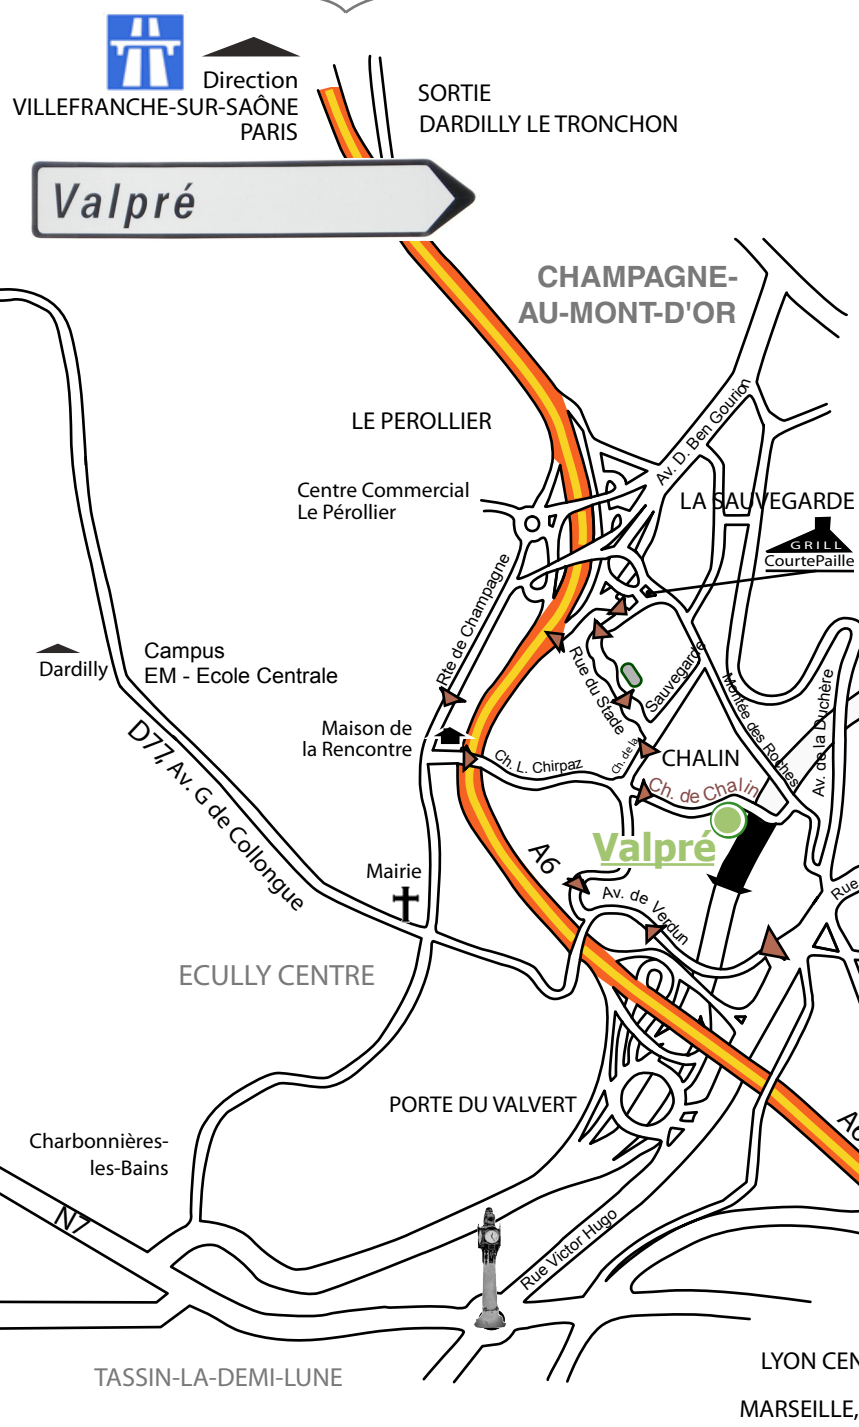

Si vous arrivez en voiture par le **périphérique Nord** : direction Porte de Vaise. Avant la Porte du Valvert, rester sur la voie de droite et continuer en direction Paris/A6 : **sortie Ecully**. Prendre toujours à droite direction Champagne, puis monter juste devant le Grill Courte Paille, pour prendre à droite la **rue du Stade**, puis suivre la **direction Valpré**.

Si vous arrivez en voiture depuis la **ville de Lyon**, rejoindre la place Valmy (quartier de Vaise), puis prendre la rue Marietton. Prendre à droite le début du **boulevard de la Duchère** puis, tout de suite à gauche, la **Montée des Roches**, et encore à gauche le **chemin de Chalin**.

Si vous arrivez **en transport en commun** :
 Depuis la Part-Dieu, prendre le métro ligne B, direction Gerland, changement à Saxe-Gambetta.
 Depuis Perrache, prendre le métro ligne A, direction L. Bonnevaux, changement à Bellecour.
 Dans les deux cas, récupérez la ligne D, direction gare de Vaise et s'arrêter à Gorge de Loup.
 Prendre le **bus 19** (direction Ecully-Le Pérolier). Arrêt Valpré.

Si vous arrivez en voiture par le **tunnel de Fourvière**, direction Paris/A6 : **sortie Ecully**. Prendre à droite, **direction Champagne**, puis encore à droite en suivant la direction Valpré (Courte Paille sur votre gauche).