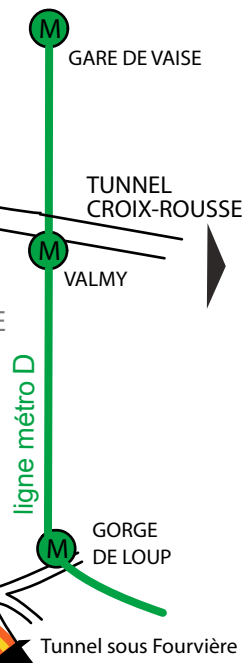

Si vous arrivez en voiture par le **périphérique Nord** : direction Porte de Vaise. Avant la Porte du Valvert, rester sur la voie de droite et continuer en direction Paris/A6 : **sortie Ecully**. Prendre toujours à droite direction Champagne, puis monter juste devant le Grill Courte Paille, pour prendre à droite la **rue du Stade**, puis suivre la **direction Valpré**.

Si vous arrivez en voiture depuis la **ville de Lyon**, rejoindre la place Valmy (quartier de Vaise), puis prendre la rue Marietton. Prendre à droite le début du **boulevard de la Duchère** puis, tout de suite à gauche, la **Montée des Roches**, et encore à gauche le **chemin de Chalin**.

Si vous arrivez **en transport en commun** :
 Depuis la Part-Dieu, prendre le métro ligne B, direction Gerland, changement à Saxe-Gambetta.
 Depuis Perrache, prendre le métro ligne A, direction L. Bonnevaux, changement à Bellecour.
 Dans les deux cas, récupérez la ligne D, direction gare de Vaise et s'arrêter à Gorge de Loup.
 Prendre le **bus 19** (direction Ecully-Le Pérolier). Arrêt Valpré.

Si vous arrivez en voiture par le **tunnel de Fourvière**, direction Paris/A6 : **sortie Ecully**. Prendre à droite, **direction Champagne**, puis encore à droite en suivant la direction Valpré (Courte Paille sur votre gauche).